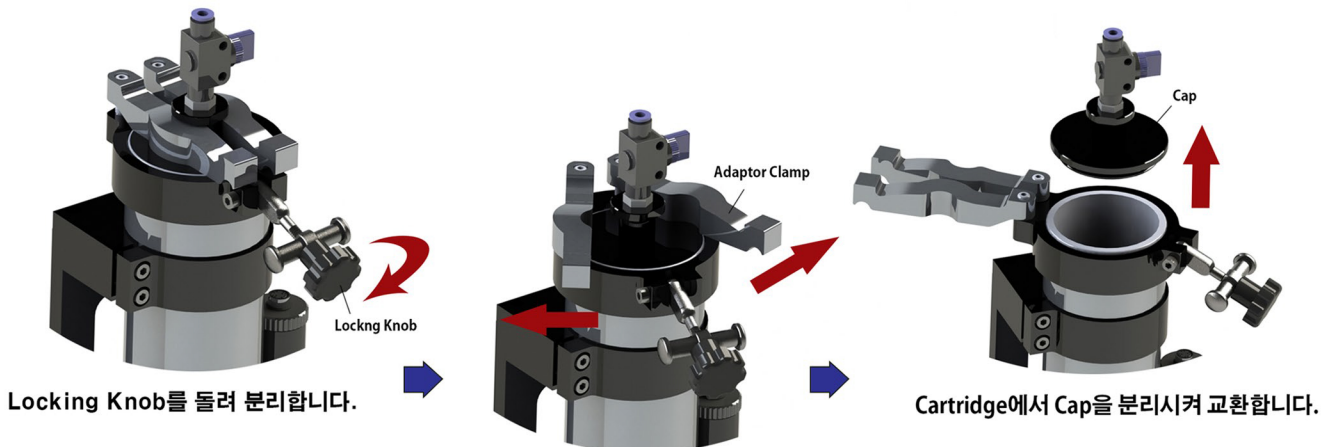

1K 대용량 CARTRIDGE PUMP SYSTEM

One Touch 형식으로 Cartridge 교환 및 체결이 간편한, 1액형 대용량 Cartridge Pump Unit!!

1K 대용량 Cartridge Pump 의 특징 및 적용 예

→ Feature

- 대용량(650cc,1000cc)의 액체를 Pro-Pump에 직접 연결 하는 방식으로 Simple하고 Compact합니다.
- 재료 공급부(Cartridge)가 원터치 방식으로 체결이 쉽고 내부 Cartridge 교체가 용이합니다.
- 펌프와 Cartridge를 연결하는 Adapter에 Vent Knob가 있어 정체된 기포 제거에 유리합니다.

→ Outside View

→ System example

대용량 Cartridge는 650cc/1000cc 두 종류 입니다.

* 기존의 나사 체결 방식과 다른 원터치 방식으로 C650N/C1000N으로 표기.

→ Disassemble View

→ Pump Cartridge Adapter

Model	Applying Cartridge
QSA03	각종 Cartridge, Dowcorning 등 미국형 Sealant Cartridge