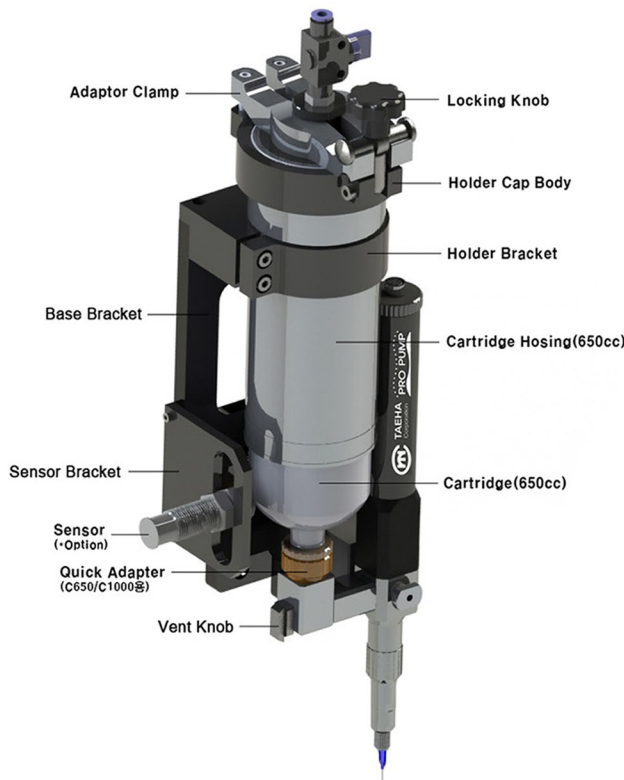

1K 대용량 CARTRIDGE PUMP SYSTEM

One Touch 형식으로 Cartridge 교환 및 체결이 간편한, 1액형 대용량 Cartridge Pump Unit!!

1K 대용량 Cartridge Pump 의 특징 및 적용 예

→ Feature

- 대용량(650cc,1000cc)의 액체를 Pro-Pump에 직접 연결 하는 방식으로 Simple하고 Compact합니다.
- 재료 공급부(Cartridge)가 원터치 방식으로 체결이 쉽고 내부 Cartridge 교체가 용이합니다.
- 펌프와 Cartridge를 연결하는 Adapter에 Vent Knob가 있어 정체된 기포 제거에 유리합니다.

→ Outside View

→ System example

대용량 Cartridge는 650cc/1000cc 두 종류 입니다.

* 기존의 나사 체결 방식과 다른 원터치 방식으로 C650N/C1000N으로 표기.

→ Disassemble View

→ Pump Cartridge Adapter

Model	Applying Cartridge
QSA03	각종 Cartridge, Dowcorning 등 미국형 Sealant Cartridge